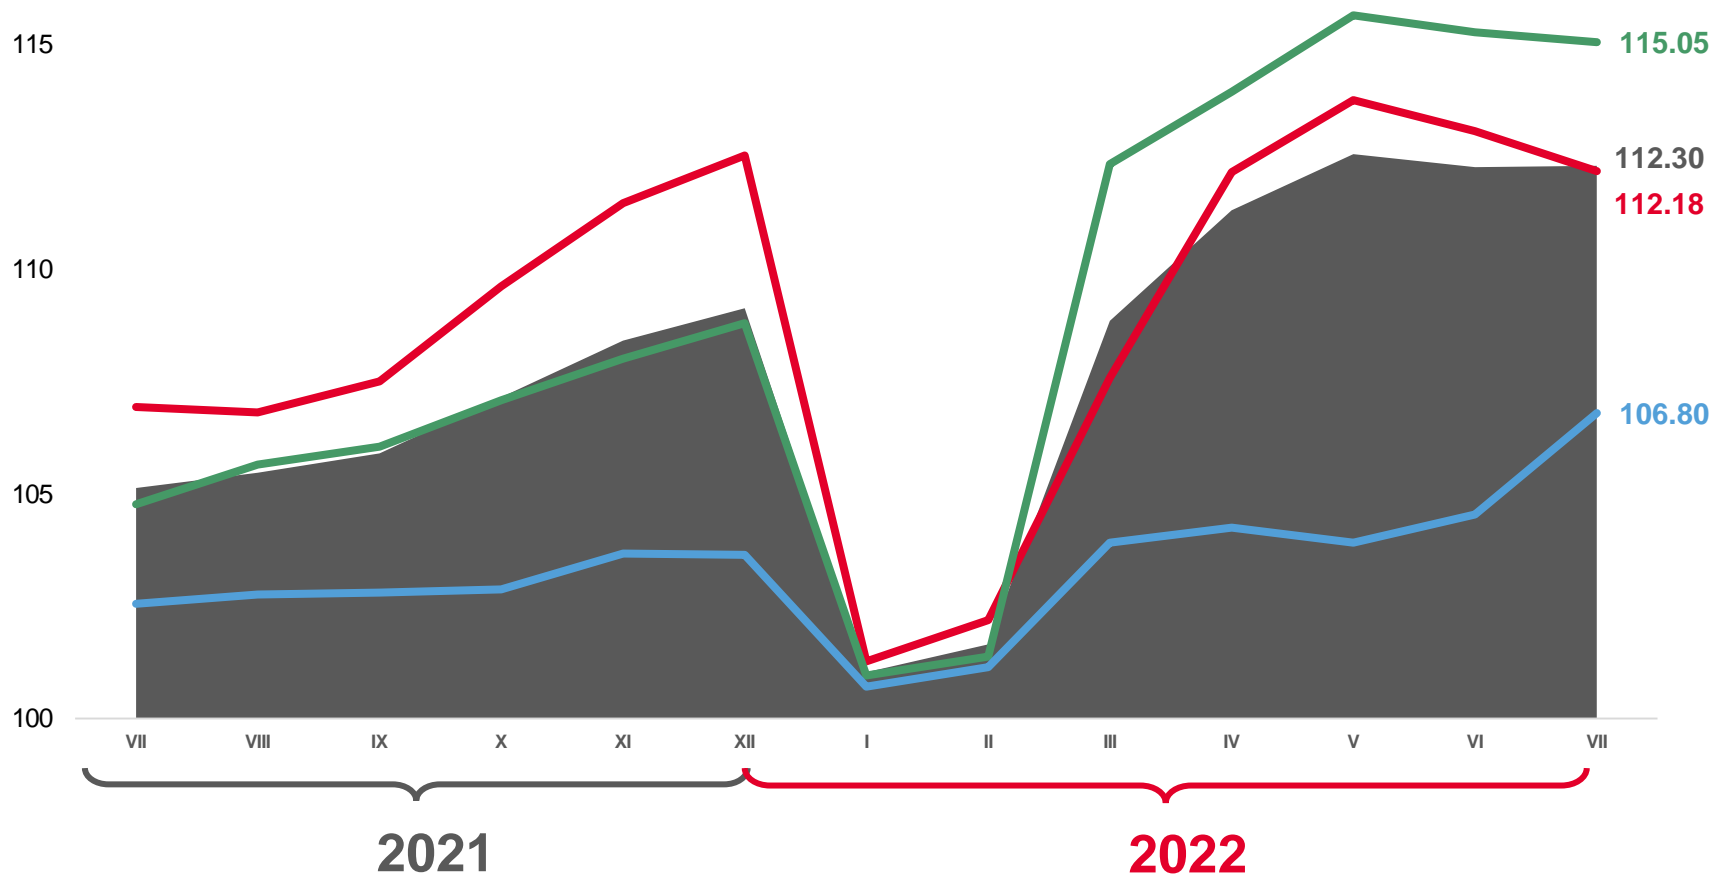

# ИНДЕКСЫ ПОТРЕБИТЕЛЬСКИХ ЦЕН НА ТОВАРЫ И УСЛУГИ

В ПРОЦЕНТАХ

■ Июль 2022г. к июню 2022г.

■ Июль 2022г. к декабрю 2021г.

■ Январь-июль 2022г. к январю-июлю 2021г.

# ИНДЕКСЫ ПОТРЕБИТЕЛЬСКИХ ЦЕН НА ТОВАРЫ И УСЛУГИ

В ПРОЦЕНТАХ К ДЕКАБРЮ ПРЕДЫДУЩЕГО ГОДА

Июль 2022 г. к декабрю 2021 г., %

ИПЦ

**112,30**

Продовольственные товары

**112,18**

Непродовольственные товары

**115,05**

Услуги

**106,80**

Индекс потребительских цен

Непродовольственные товары

Продовольственные товары

Услуги