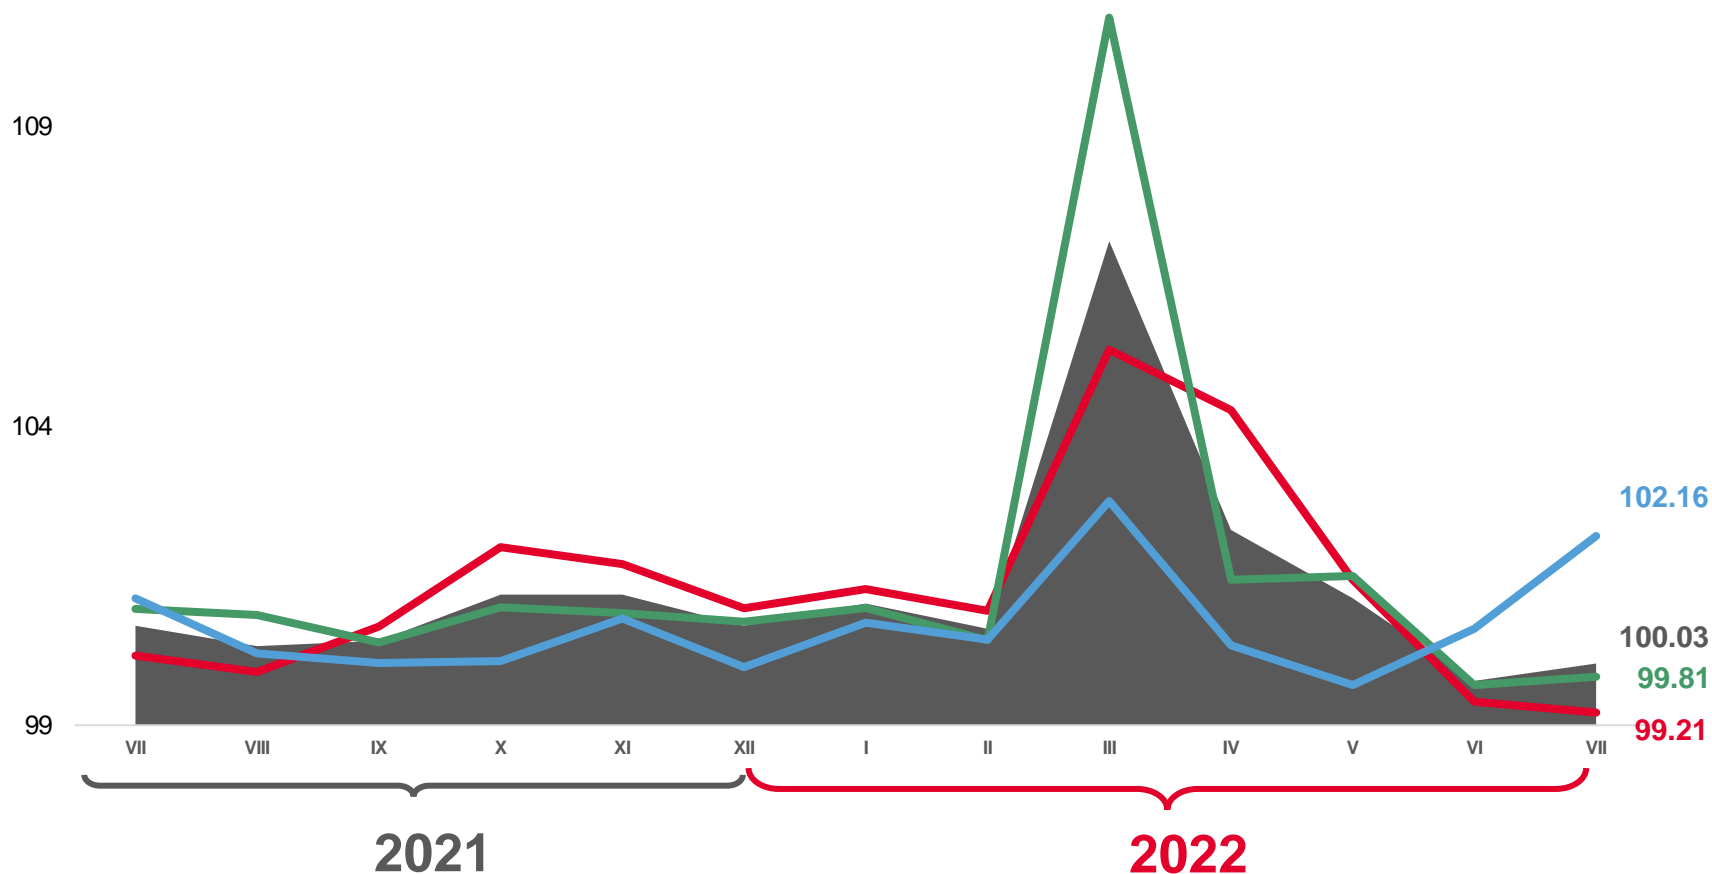

ИНДЕКСЫ ПОТРЕБИТЕЛЬСКИХ ЦЕН НА ТОВАРЫ И УСЛУГИ

В ПРОЦЕНТАХ К ПРЕДЫДУЩЕМУ МЕСЯЦУ

Июль 2022 г. к июню 2022 г., %

ИПЦ

100,03

Продовольственные товары

99,21

Непродовольственные товары

99,81

Услуги

102,16

Индекс потребительских цен

Непродовольственные товары

Продовольственные товары

Услуги