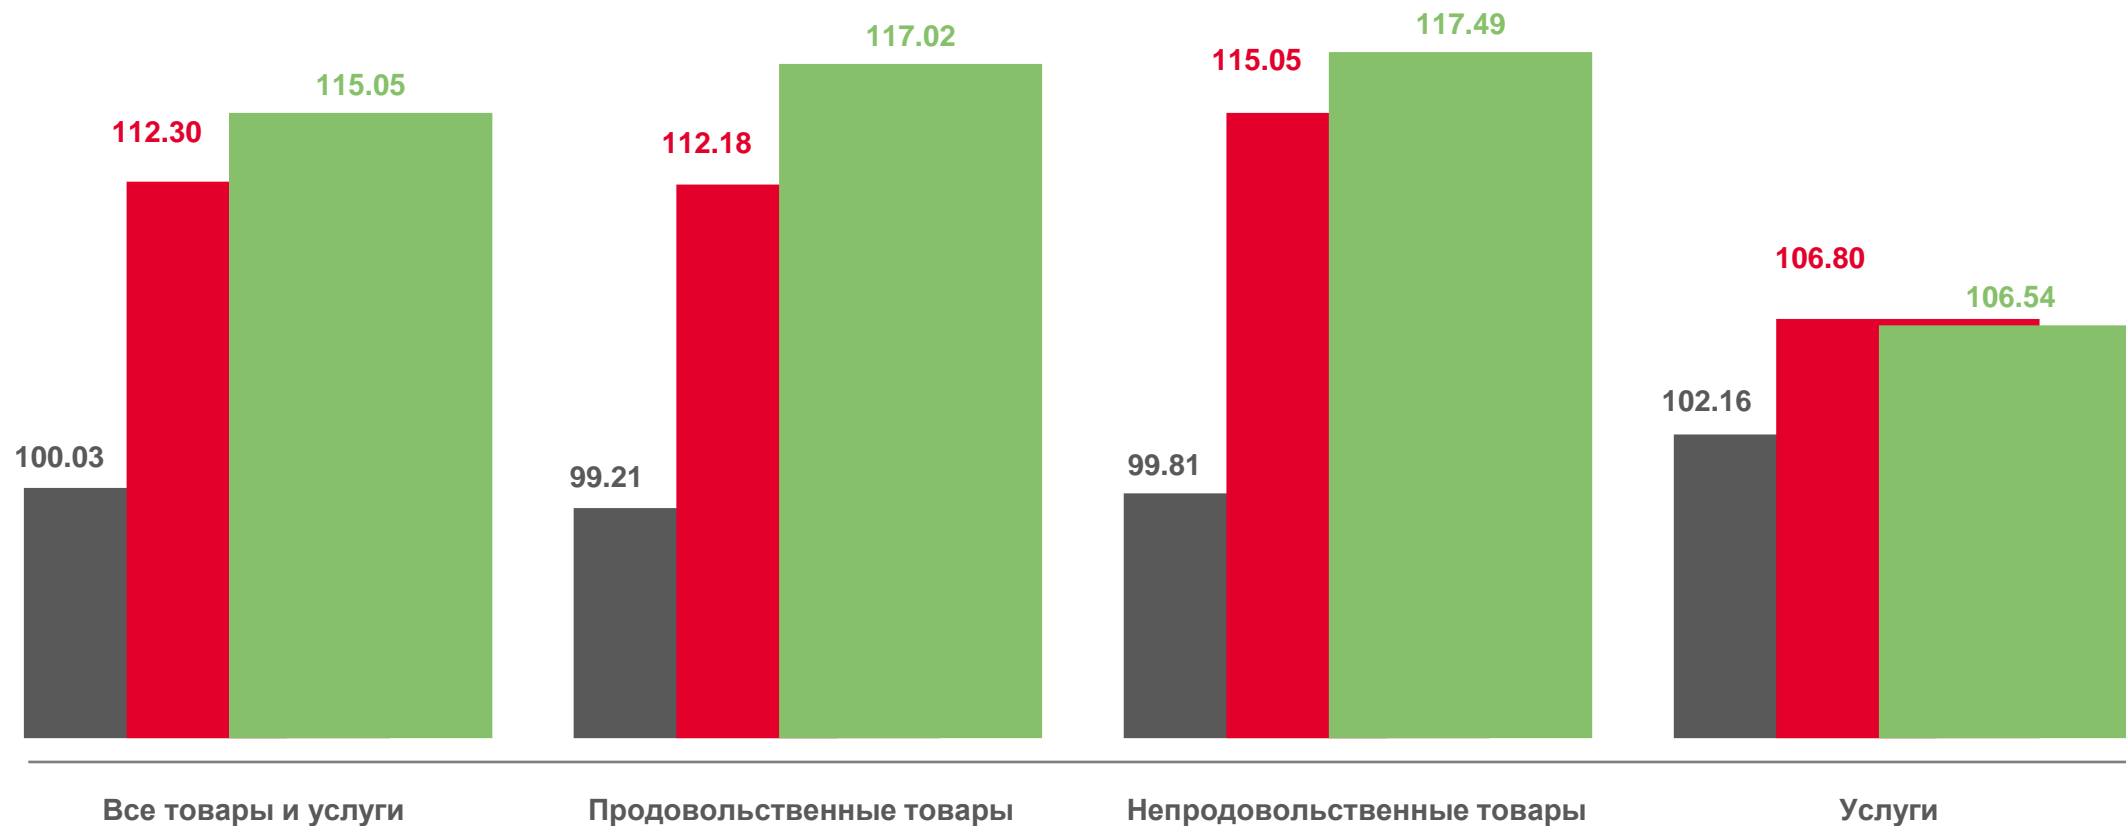

# ИНДЕКСЫ ПОТРЕБИТЕЛЬСКИХ ЦЕН НА ТОВАРЫ И УСЛУГИ

В ПРОЦЕНТАХ

■ Июль 2022г. к июню 2022г.

■ Июль 2022г. к декабрю 2021г.

■ Январь-июль 2022г. к январю-июлю 2021г.

# ИНДЕКСЫ ПОТРЕБИТЕЛЬСКИХ ЦЕН НА ТОВАРЫ И УСЛУГИ

В ПРОЦЕНТАХ К ДЕКАБРЮ ПРЕДЫДУЩЕГО ГОДА

Июль 2022 г. к декабрю 2021 г., %

ИПЦ

**112,30**

Продовольственные товары

**112,18**

Непродовольственные товары